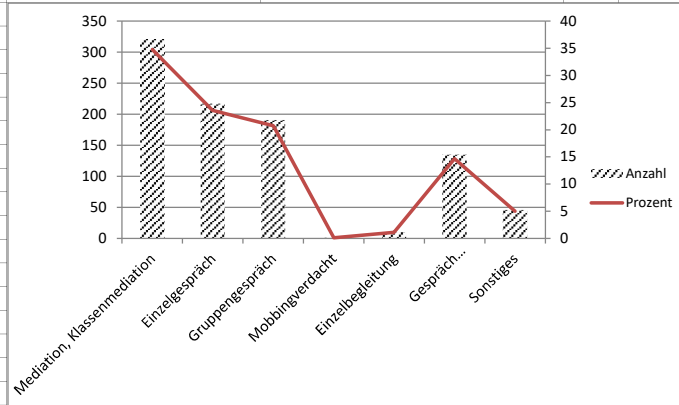

## Statistik über die Tätigkeit von SiS im Landesverband

Landesverband	Hessen		
Anzahl der Schulen	gesamt	31	
	an Statistik beteiligte Schulen	29	
Berichtszeitraum	01.01. - 30.06.2025		
			Eingabefelder
		Anzahl	Prozent
Anwesenheit	ohne Beschäftigung	95	17,2
	mit Beschäftigung	458	82,8
Teilnehmer	Anzahl Schülerinnen	821	52,3
	Anzahl Schüler	750	47,7
Art der Tätigkeit	Mediation, Klassenmediation	320	35
	Einzelgespräch	217	24
	Gruppengespräch	191	21
	Mobbingverdacht	1	0
	Einzelbegleitung	10	1
	Gespräch		
	Pädagog.Personal/Schulsozialarbeit	135	15
	Sonstiges	46	5
	Summe	920	100
Themenschwerpunkte	Beleidigung, Hänselei, Drohung	235	24
	Körperliche Auseinandersetzung	150	15
	Sachbeschädigung	6	1
	interkulturelle Probleme	36	4
	Störung des Unterrichts	27	3
	Beziehungsproblematik	325	33
	Ausgrenzung	75	8
	Mobbingverdacht	10	1
	Häusliche Belastungen	39	4
	Sonstiges	72	7
	Summe	975	100
Mitteilungen LV			

Art der Tätigkeit

Themenschwerpunkte